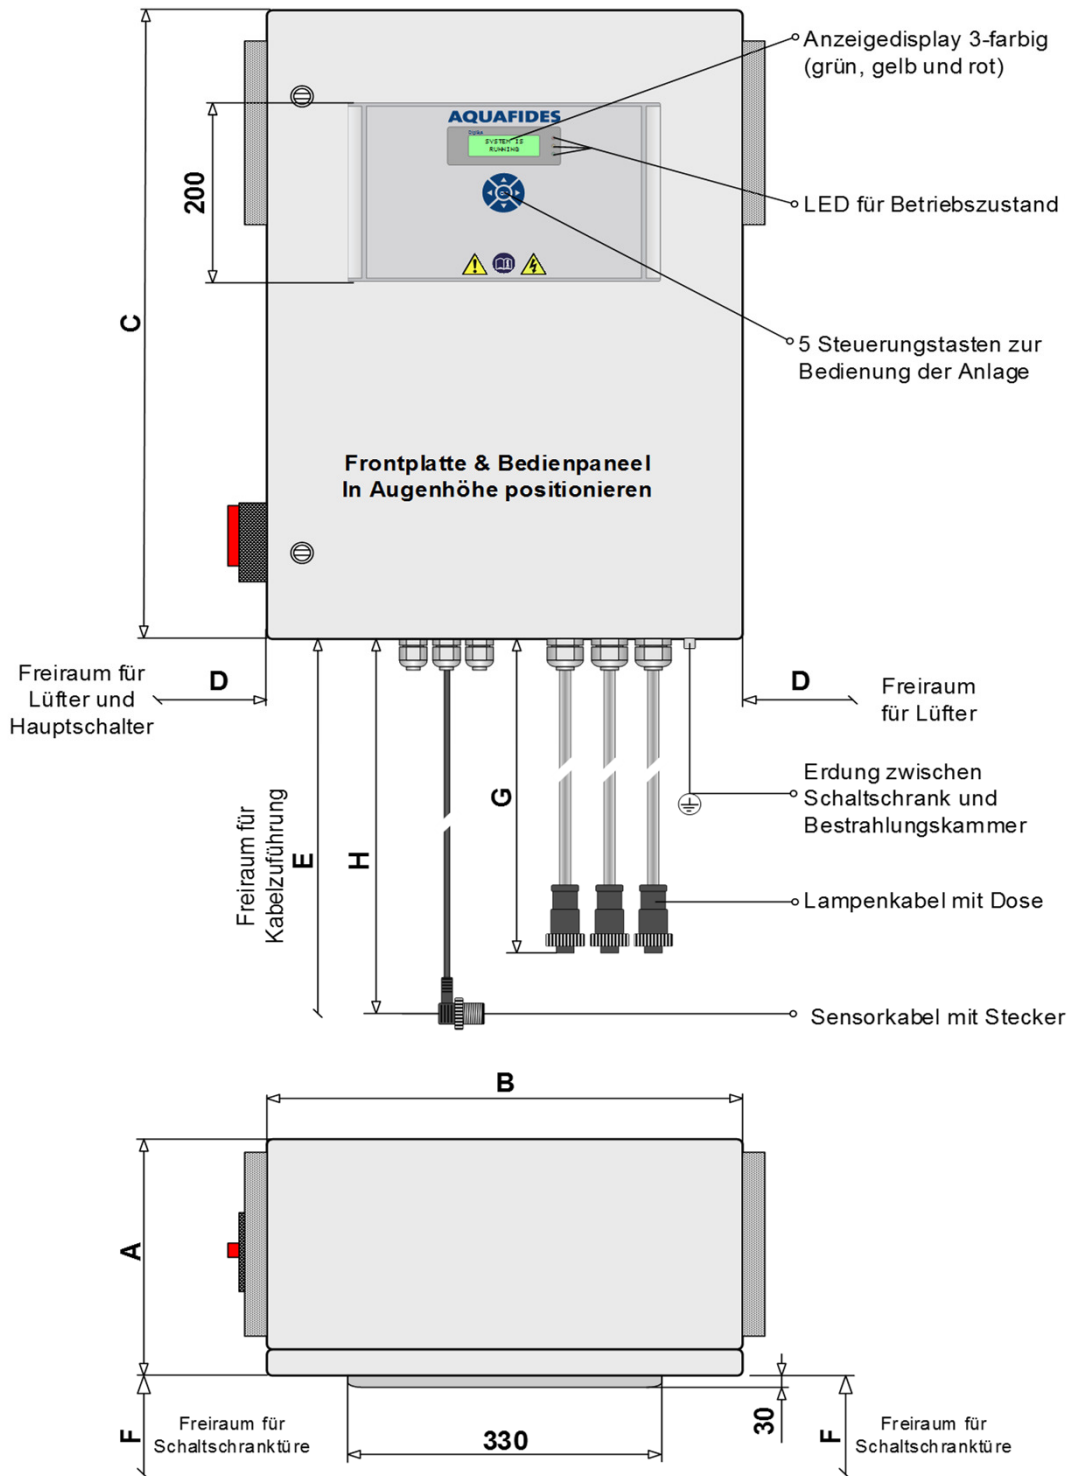

## MASSBLATT Schaltschrank

## Mehrstrahleranlagen mit - DigiSys COMPACT

alle Maßangaben in mm

nicht maßstabsgetreue Darstellung

Anlagentyp	A	B	C	D	E	F	G	H
2 AF300 T	250	500	700	200	200	600	8.000	9.000
3 AF300 T	250	500	700	200	200	600	8.000	9.000
4 AF300 T	250	500	700	200	200	600	8.000	9.000
3 AF400 T	250	500	700	200	200	600	8.000	9.000
4 AF400 T	300	500	700	200	200	600	8.000	9.000