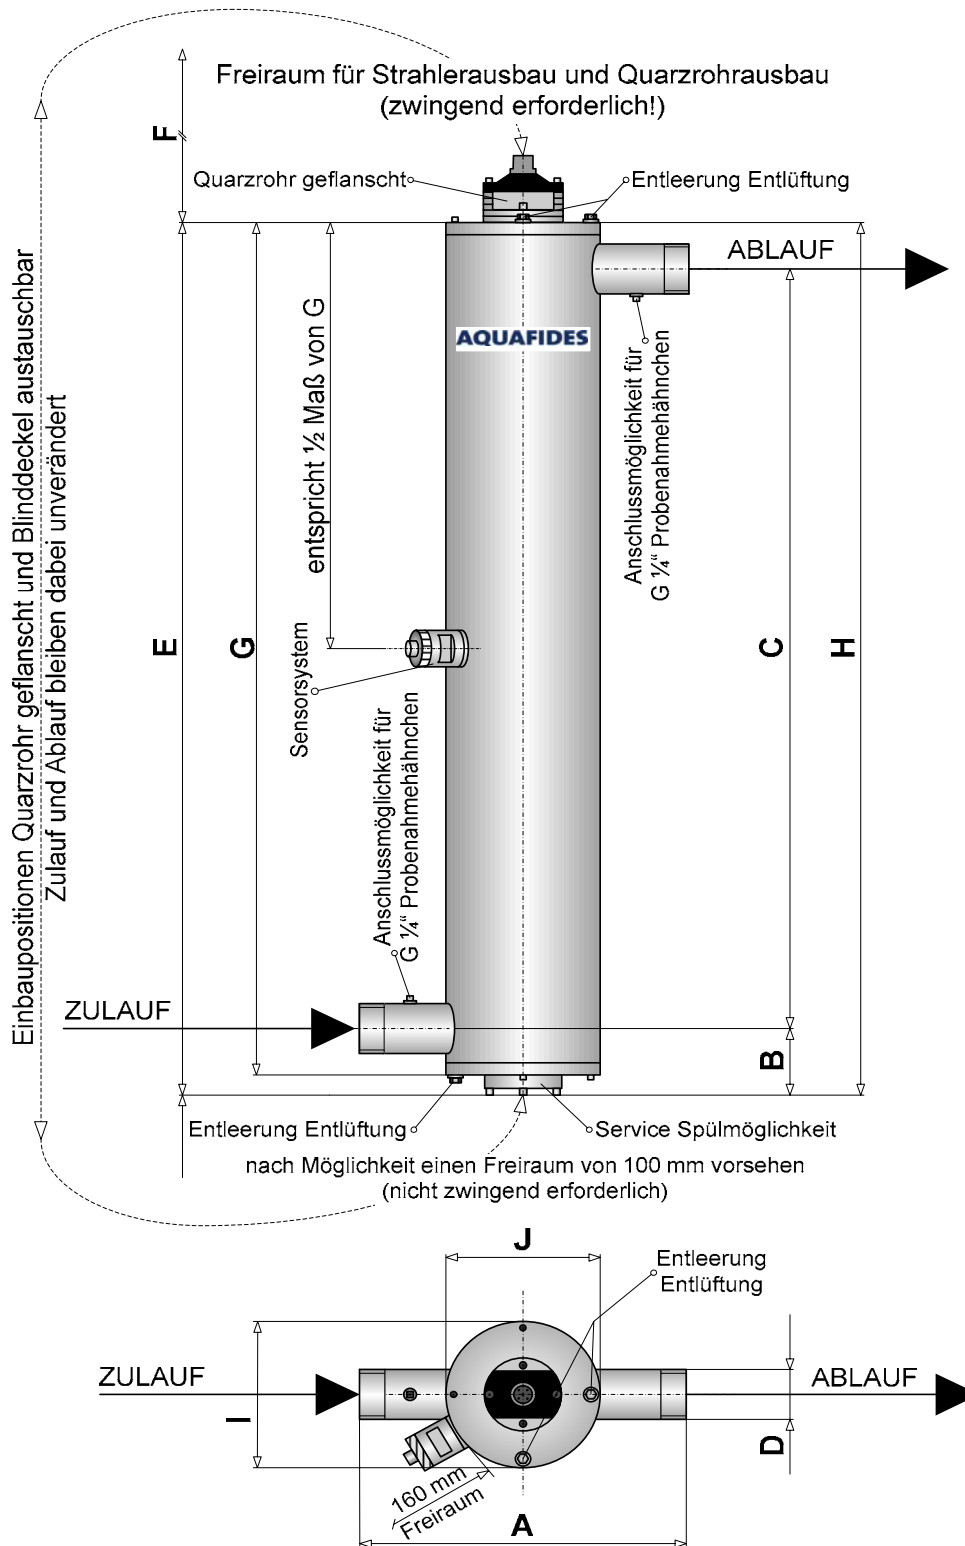

#### MASSBLATT Bestrahlungskammern

#### Einstrahleranlagen mit Gewinde - COMPACT T

Gewindeanschluss PN 16 DIN 2999  
alle Maßangaben in mm

ZU- und ABLAUF zwingend einhalten  
nicht maßstabgetreue Darstellung

Anlagentyp	A	B	C	D	E	F	G	H	I	J
1 AF90 T	265	67	964	R 6/4"	1.084	1.128	1.070	1.084	129	129